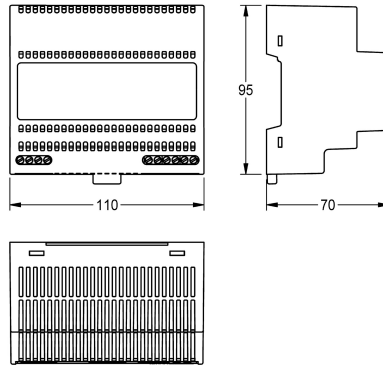

Modell-Linie: ELECTRIC-CONTROLS | ACEX9001

Aqua 3000 open Watermanagementsysteem | Accessoires voor watermanagement

KWC-No.

2030039477

Netvoeding

Netvoeding, voor centrale voeding, bedrijfsspanning 100-240 V AC, uitgangsspanning omschakelbaar tussen 7 V DC, 31,5 W of

12 V DC, 50 W.

Technical Data

Communicatie	Neen
Geschikt voor A3000	Neen
A3000 open-compatibel	Neen
Ingangsspanning V	230 Volt
ATT-WS-ELINVMAX	240 Volt
ATT-WS-ELINVMIN	100 Volt
Maximale kabeellengte	10 Meter
Maximale stroomsterkte	50 Voltampère
Uitgangsspanning	12 Volt
ATT-WS-OUTVMAX	14 Volt
ATT-WS-OUTVMIN	7 Volt
Totale diepte	69 mm
Totale hoogte	95 mm
Totale breedte	109 mm
Vermogensschakelaar	Neen
IP bescherming	IP20
Output voltage meeteenheid	DC

Communicatie	Neen
Geschikt voor A3000	Neen
A3000 open-compatibel	Neen
Ingangsspanning V	230 Volt
ATT-WS-ELINVMAX	240 Volt
ATT-WS-ELINVMIN	100 Volt
Maximale kabeellengte	10 Meter
Maximale stroomsterkte	50 Voltampère
Uitgangsspanning	12 Volt
ATT-WS-OUTVMAX	14 Volt
ATT-WS-OUTVMIN	7 Volt
Totale diepte	69 mm
Totale hoogte	95 mm
Totale breedte	109 mm
Vermogensschakelaar	Neen
IP bescherming	IP20
Output voltage meeteenheid	DC