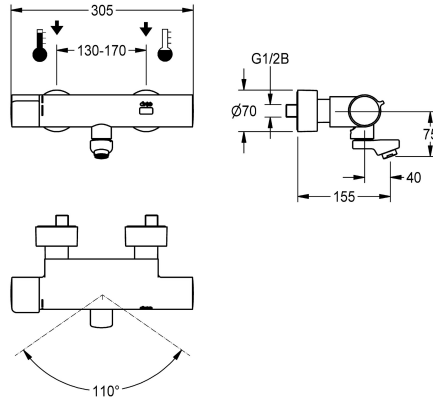

KWC F5E-Therm Elektronik-Thermostat-Wandbatterie mit Batteriebetrieb

Modell-Linie: F5E | F5ET1016
Wascharmaturen | Elektronische Armaturen

KWC-Nr.
2030032981 Ausladung 215 mm
2030032980 Ausladung 155 mm
2030032983 Ausladung 275 mm
2030039527 mit Ausladung 155 mm und vormontierter Desinfektionseinheit
2030039528 mit Ausladung 215 mm und vormontierter Desinfektionseinheit
2030039529 mit Ausladung 275 mm und vormontierter Desinfektionseinheit

verchromt. Laminarstrahlregler mit integriertem Durchflussmengenregler 6,0 l/min. Mit verstellbaren und absperzbaren Anschlüssen mit Rückflussverhinderer und Sieben, vollständig abgedeckt durch tiefenverstellbare Schraubrossetten. Ausladung 155 mm. Aktivierte Hygienespülung 24 Stunden nach letzter Betätigung, Sicherheitsabschaltung bei Dauerreflexion und Speicherung von Statistikdaten. Mit Möglichkeit der Parametrierung und Kommunikation über optionale bidirektionale Fernbedienung.

Siebichtung 24 x 17 x 2,5 mm

2000104706
ASXX9011

Sechskant-Steckschlüssel

2030047722
ACEX9011