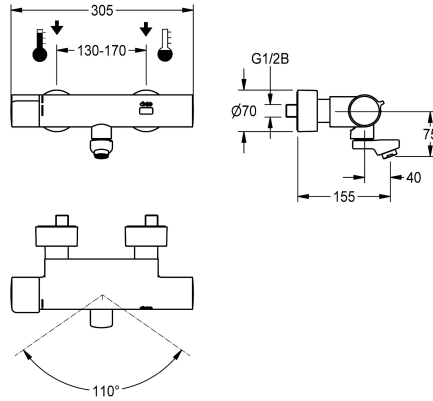

KWC F5E-Therm Elektronische thermostaat-wandkraan

Modell-Linie: F5E | F5ET1016
Kranen | Elektronische kranen

KWC-No.
2030032981 Uitloopsprong 215 mm
2030032980 Uitloopsprong 155 mm
2030032983 Uitloopsprong 275 mm
2030039527 Uitvoering met vooraf gemonteerde desinfectie-eenheid uitloopsprong 155 mm
2030039528 Uitloopsprong 215 mm
2030039529 Uitloopsprong 275 mm

Lengte uitloop
215 mm
155 mm
275 mm
155 mm
215 mm
275 mm

Thermische desinfectie
Ja
Ja
Ja
Automatische thermische desinfectie geïnstalleerd
Automatische thermische desinfectie geïnstalleerd
Automatische thermische desinfectie geïnstalleerd

gepolijst verchroomd. Laminaire straalregelaar met geïntegreerde debietregelaar 6,0 l/min. Met verstelbare en afsluitbare aansluitingen met terugslagbegrenzers en zeven, volledig afgedekt door in diepte verstelbare schroefrozetten. Uitloopsprong 155 mm. Geactiveerde hygiënische spoeling 24 uur na laatste bediening, veiligheidsuitschakeling bij continue reflectie en opslag van statistische gegevens. Met mogelijkheid voor parametring en communicatie via optionele bidirectionele afstandsbediening.