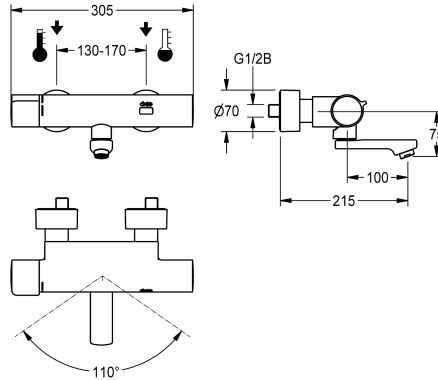

KWC F5E-Therm Elektronik-Thermostat-Wandbatterie mit Batteriebetrieb

Modell-Linie: F5E | F5ET1017
Wascharmaturen | Elektronische Armaturen

KWC-Nr.
2030032981 Ausladung 215 mm
2030032980 Ausladung 155 mm
2030032983 Ausladung 275 mm
2030039527 mit Ausladung 155 mm und vormontierter Desinfektionseinheit
2030039528 mit Ausladung 215 mm und vormontierter Desinfektionseinheit
2030039529 mit Ausladung 275 mm und vormontierter Desinfektionseinheit

verchromt. Laminarstrahlregler mit integriertem Durchflussmengenregler 6,0 l/min. Mit verstellbaren und absperzbaren Anschlüssen mit Rückflussverhinderern und Sieben, vollständig abgedeckt durch tiefenverstellbare Schraubrossetten. Ausladung 215 mm. Aktivierte Hygienespülung 24 Stunden nach letzter Betätigung, Sicherheitsabschaltung bei Dauerreflexion und Speicherung von Statistikdaten. Mit Möglichkeit der Parametrierung und Kommunikation über optionale bidirektionale Fernbedienung.

Technische Daten
mit Rückflussverhinderer
Berechnungsdurchfluss Kaltwass
Berechnungsdurchfluss Warmwass
A3000 open-kompatibel
Voreinstellung Hygienespülung
Voreinstellung Fließzeit
drucklos
mit Filter
einstellbare Fließzeit
Funktionsprinzip
Hygienespülung
Nennweite
Anschlussgröße
Schließmechanismus
Material Armatur