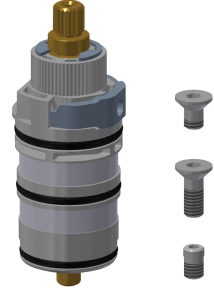

Thermoelement

2030003300
EAQLT0004