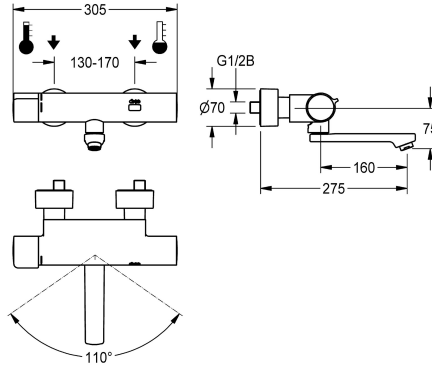

## KWC F5E-Therm Elektronische thermostaat-wandkraan

Modell-Linie: F5E | F5ET1018  
Kranen | Elektronische kranen

KWC-No.
<b>2030032981</b> Uitloopsprong 215 mm
<b>2030032980</b> Uitloopsprong 155 mm
<b>2030032983</b> Uitloopsprong 275 mm
<b>2030039527</b> Uitvoering met vooraf gemonteerde desinfectie-eenheid uitloopsprong 155 mm
<b>2030039528</b> Uitloopsprong 215 mm
<b>2030039529</b> Uitloopsprong 275 mm

Lengte uitloop
215 mm
155 mm
275 mm
155 mm
215 mm
275 mm

Thermische desinfectie
Ja
Ja
Ja
Automatische thermische desinfectie geïnstalleerd
Automatische thermische desinfectie geïnstalleerd
Automatische thermische desinfectie geïnstalleerd

gepolijst verchroomd. Laminaire straalregelaar met geïntegreerde debietregelaar 6,0 l/min. Met verstelbare en afsluitbare aansluitingen met terugslagbegrenzers en zeven, volledig afgedekt door in diepte verstelbare schroefrozetten. Uitloopsprong 275 mm. Geactiveerde hygiënische spoeling 24 uur na laatste bediening, veiligheidsuitschakeling bij continue reflectie en opslag van statistische gegevens. Met mogelijkheid voor parametring en communicatie via optionele bidirectionele afstandsbediening.