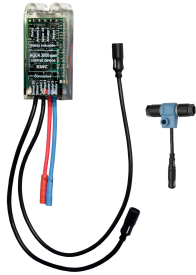

KWC F5E-Therm Elektronik-Thermostat-Wandbatterie für separate Spannungsversorgung

Modell-Linie: F5E | F5ET1019
Wascharmaturen | Elektronische Armaturen

KWC-Nr.
2030036211 Ausladung 215 mm
2030036210 Ausladung 155 mm
2030036212 Ausladung 275 mm
2030039530 mit Ausladung 155 mm und vormontierter Desinfektionseinheit
2030039538 mit Ausladung 215 mm und vormontierter Desinfektionseinheit
2030039539 mit Ausladung 275 mm und vormontierter Desinfektionseinheit

Notwendiges Zubehör

**Montage-Traverse für F5-
Wandbatterien**

2030071303
F5BTX002

Netzteil

2030039477
ACEX9001

Verlängerungskabel 5 m (je Armatur)

2030043814
ACEX9010

KWC F5E-Therm Elektronik-Thermostat-Wandbatterie für separate Spannungsversorgung

Modell-Linie: F5E | F5ET1019
Wascharmaturen | Elektronische Armaturen

Optionales Zubehör

Diebstahlhemmendes Perlatorgehäuse

2000104778
ZTAPS0005

Elektronikmodul für F5
Wascharmaturen

2030041914
ACET1001

Sensor-Verlängerungskabel

2030041919
ACEX9006

Sensor-Verlängerungskabel

2030041920
ACEX9007

Bidirektionale Fernbedienung für F3
und F5 Armaturen

2030036654
ACEX9005

2-Tasten-Fernbedienung für F3 und F5
Armaturen

2030036849
ACEX9004

Ersatzteile