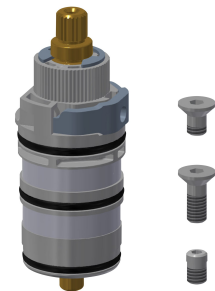

2030041919
ACEX9006

Sensor-Verlängerungskabel

2030041920
ACEX9007

Bidirektionale Fernbedienung für F3
und F5 Armaturen

2030036654
ACEX9005

2-Tasten-Fernbedienung für F3 und F5
Armaturen

2030036849
ACEX9004

Ersatzteile

Abdeckplättchen

2030003258
EAQLT0002

Temperaturwahlgriff

2030050541
ASXT9004

Temperaturanschlag

2030003296
EAQLT0003

Thermoelement

2030003300
EAQLT0004