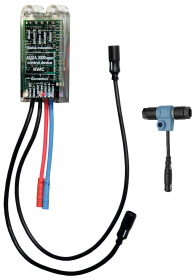

KWC F5E-Therm

Kosketusvapaa termostaattiseinähana desinfiointiyksiköllä

Modell-Linie: F5E | F5ET1019

Hanat | Elektroniset hanat

Valinnaiset lisävarusteet

Elektroniikkamoduuli EM5 ID 02050

2030041914
ACET1001