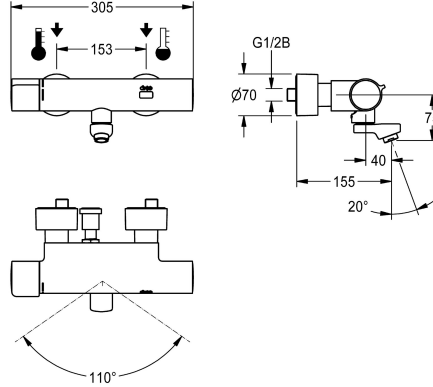

### KWC-No.

**2030036211**

Ulottuma 215 mm, ilman desinfiointiyksikköä

**2030036210**

Ulottuma 155 mm, ilman desinfiointiyksikköä

**2030036212**

Ulottuma 275 mm, ilman desinfiointiyksikköä

**2030039530**

Ulottuma 155 mm, ilman desinfiointiyksikköä

**2030039538**

Ulottuma 215 mm, desinfiointiyksiköllä

**2030039539**

Ulottuma 275 mm, desinfiointiyksiköllä

### Putken ulkonema

215 mm

155 mm

275 mm

155 mm

215 mm

275 mm