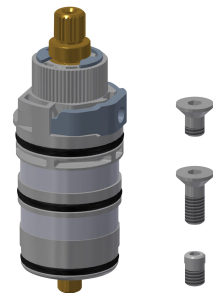

2030041919
ACEX9006

Sensor-Verlängerungskabel

2030041920
ACEX9007

Bidirektionale Fernbedienung für F3
und F5 Armaturen

2030036654
ACEX9005

2-Tasten-Fernbedienung für F3 und F5
Armaturen

2030036849
ACEX9004

Ersatzteile

Abdeckplättchen

2030003258
EAQLT0002

Temperaturwahlgriff

2030050541
ASXT9004

Temperaturanschlag

2030003296
EAQLT0003

Thermoelement

2030003300
EAQLT0004