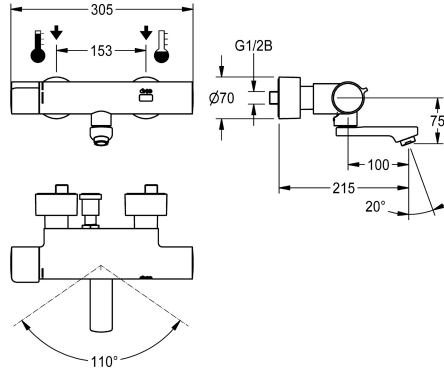

KWC F5E-Therm Elektronik-Thermostat-Wandbatterie für separate Spannungsversorgung

Modell-Linie: F5E | F5ET1020
Wascharmaturen | Elektronische Armaturen

KWC-Nr.
2030036211 Ausladung 215 mm
2030036210 Ausladung 155 mm
2030036212 Ausladung 275 mm
2030039530 mit Ausladung 155 mm und vormontierter Desinfektionseinheit
2030039538 mit Ausladung 215 mm und vormontierter Desinfektionseinheit
2030039539 mit Ausladung 275 mm und vormontierter Desinfektionseinheit