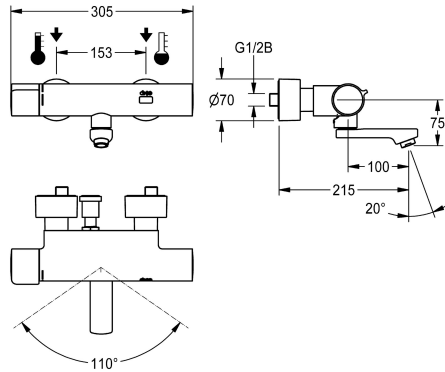

KWC F5E-Therm Elektronik-Thermostat-Wandbatterie für separate Spannungsversorgung

Modell-Linie: F5E | F5ET1020
Wascharmaturen | Elektronische Armaturen

KWC-Nr.
2030036211 Ausladung 215 mm
2030036210 Ausladung 155 mm
2030036212 Ausladung 275 mm
2030039530 mit Ausladung 155 mm und vormontierter Desinfektionseinheit
2030039538 mit Ausladung 215 mm und vormontierter Desinfektionseinheit
2030039539 mit Ausladung 275 mm und vormontierter Desinfektionseinheit