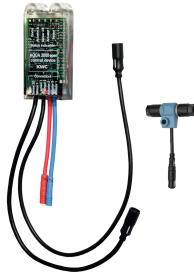

Notwendiges Zubehör

**Montage-Traverse für F5-
Wandbatterien**

2030071303
F5BTX002

Netzteil

2030039477
ACEX9001

Verlängerungskabel 5 m (je Armatur)

2030043814
ACEX9010

KWC F5E-Therm Elektronik-Thermostat-Wandbatterie für separate Spannungsversorgung

Modell-Linie: F5E | F5ET1020
Wascharmaturen | Elektronische Armaturen

Optionales Zubehör

Diebstahlhemmendes Perlatorgehäuse

2000104778
ZTAPS0005

**Elektronikmodul für F5
Wascharmaturen**

2030041914
ACET1001

Sensor-Verlängerungskabel

2030041919
ACEX9006

Sensor-Verlängerungskabel

2030041920
ACEX9007

**Bidirektionale Fernbedienung für F3
und F5 Armaturen**

2030036654
ACEX9005

**2-Tasten-Fernbedienung für F3 und F5
Armaturen**