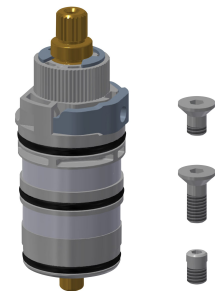

Thermoelement

2030003300
EAQLT0004