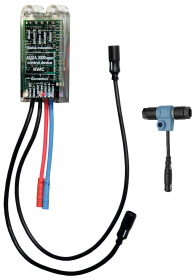

Tarvittavat lisävarusteet

Asennuspalkki F5-seinähanalle

2030071303
F5BTX002

Verkkolaite

2030039477
ACEX9001

Jatkokaapeli 5 metriä

2030043814
ACEX9010

KWC F5E-Therm

Kosketusvapaa termostaattiseinähana

Modell-Linie: F5E | F5ET1020

Hanat | Elektroniset hanat

Valinnaiset lisävarusteet

Elektroniikkamoduuli EM5 ID 02050

2030041914
ACET1001

Sensorin jatkojohto

2030041919
ACEX9006

Sensorin jatkokaapeli

2030041920
ACEX9007

Kaksisuuntainen kaukosäädin

2030036654
ACEX9005

2-painikkeinen kaukosäädin

2030036849
ACEX9004

Varaosat

Magneettiventtiili