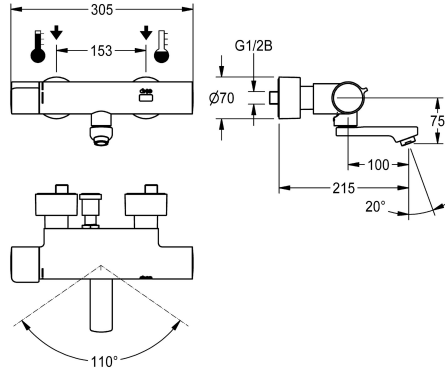

KWC F5E-Therm

Kosketusvapaa termostaattiseinähana

Modell-Linie: F5E | F5ET1020

Hanat | Elektroniset hanat

KWC-No.

2030036211

Ulottuma 215 mm, ilman desinfiointiyksikköä

2030036210

Ulottuma 155 mm, ilman desinfiointiyksikköä

2030036212

Ulottuma 275 mm, ilman desinfiointiyksikköä

2030039530

Ulottuma 155 mm, ilman desinfiointiyksikköä

2030039538

Ulottuma 215 mm, desinfiointiyksiköllä

2030039539

Ulottuma 275 mm, desinfiointiyksiköllä

Putken ulkonema

215 mm

155 mm

275 mm

155 mm

215 mm

275 mm