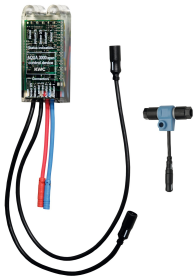

F5E-Therm thermostaatwandkraan DN 15 voor wandmontage met vergrendelbare zwenkuitloop, voor wastafels. Opto-elektronisch gestuurd, bediening via handreflectie. Thermostaat met metalen greep met instelbare en tegen doordraaien beveiligde temperatuur aanslag. Met mogelijkheid voor thermische desinfectie, handmatig of automatisch via voorgemonteerde desinfectie-eenheid. Voor aansluiting op warm en koud water. Besturingselektronica, patroon voorzien van magneetventielen sensor in verbrandingsveilige Safe-Touch-behuizing, messing gepolijst verchromd. Laminaire straalregelaar met geïntegreerde

Vereiste toebehoren

Montage-dwarsstang voor F5-wandkranen

2030071303
F5BTX002

Netvoeding

2030039477
ACEX9001

Verlengkabel 5 m

2030043814
ACEX9010

KWC F5E-Therm Elektronische thermostaat-wandkraan

Modell-Linie: F5E | F5ET1020
Kranen | Elektronische kranen

Optionele toebehoren

Elektronische module EM5 ID 02050

2030041914
ACET1001

Verlengkabel sensor

2030041919
ACEX9006

Verlengkabel sensor

2030041920
ACEX9007