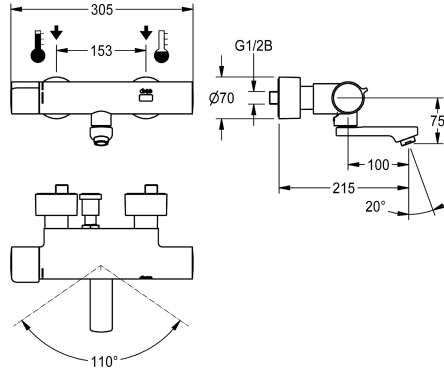

KWC F5E-Therm Elektronische thermostaat-wandkraan

Modell-Linie: F5E | F5ET1020
Kranen | Elektronische kranen

KWC-No.
2030036211 Uitloopsprong 215 mm
2030036210 Uitloopsprong 155 mm
2030036212 Uitloopsprong 275 mm
2030039530 Uitvoering met vooraf gemonteerde desinfectie-eenheid uitloopsprong 155 mm
2030039538 Uitloopsprong 215 mm
2030039539 Uitloopsprong 275 mm

Lengte uitloop
215 mm
155 mm
275 mm
155 mm
215 mm
275 mm

Thermische desinfectie
Ja
Ja
Ja
Automatische thermische desinfectie geïnstalleerd
Automatische thermische desinfectie geïnstalleerd
Automatische thermische desinfectie geïnstalleerd