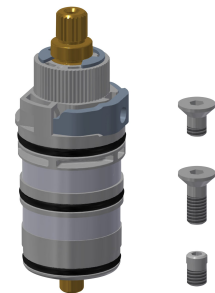

Sensor-Verlängerungskabel

2030041919
ACEX9006

Sensor-Verlängerungskabel

2030041920
ACEX9007

**Bidirektionale Fernbedienung für F3
und F5 Armaturen**

2030036654
ACEX9005

**2-Tasten-Fernbedienung für F3 und F5
Armaturen**

2030036849
ACEX9004

Ersatzteile

Abdeckplättchen

2030003258
EAQLT0002

Temperaturwahlgriff

2030050541
ASXT9004

Temperaturanschlag

2030003296
EAQLT0003