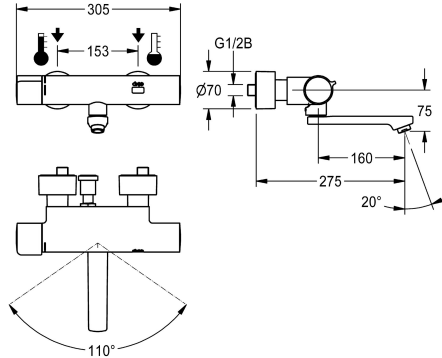

KWC F5E-Therm Elektronik-Thermostat-Wandbatterie für separate Spannungsversorgung

Modell-Linie: F5E | F5ET1021
Wascharmaturen | Elektronische Armaturen

KWC-Nr.
2030036211 Ausladung 215 mm
2030036210 Ausladung 155 mm
2030036212 Ausladung 275 mm
2030039530 mit Ausladung 155 mm und vormontierter Desinfektionseinheit
2030039538 mit Ausladung 215 mm und vormontierter Desinfektionseinheit
2030039539 mit Ausladung 275 mm und vormontierter Desinfektionseinheit