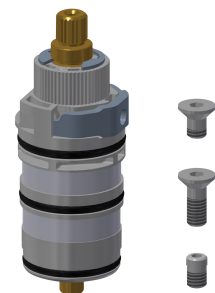

2030041919
ACEX9006

Sensor-Verlängerungskabel

2030041920
ACEX9007

Bidirektionale Fernbedienung für F3
und F5 Armaturen

2030036654
ACEX9005

2-Tasten-Fernbedienung für F3 und F5
Armaturen

2030036849
ACEX9004

Ersatzteile

Abdeckplättchen

2030003258
EAQLT0002

Temperaturwahlgriff

2030050541
ASXT9004

Temperaturanschlag

2030003296
EAQLT0003

Thermoelement

2030003300
EAQLT0004