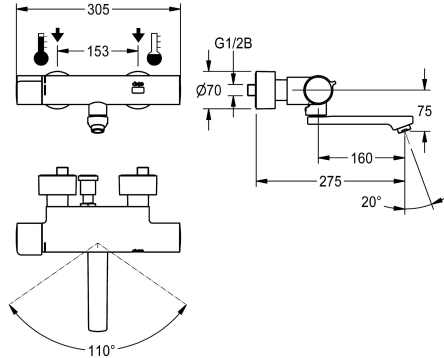

KWC F5E-Therm Elektronik-Thermostat-Wandbatterie für separate Spannungsversorgung

Modell-Linie: F5E | F5ET1021
Wascharmaturen | Elektronische Armaturen

KWC-Nr.
2030036211 Ausladung 215 mm
2030036210 Ausladung 155 mm
2030036212 Ausladung 275 mm
2030039530 mit Ausladung 155 mm und vormontierter Desinfektionseinheit
2030039538 mit Ausladung 215 mm und vormontierter Desinfektionseinheit
2030039539 mit Ausladung 275 mm und vormontierter Desinfektionseinheit