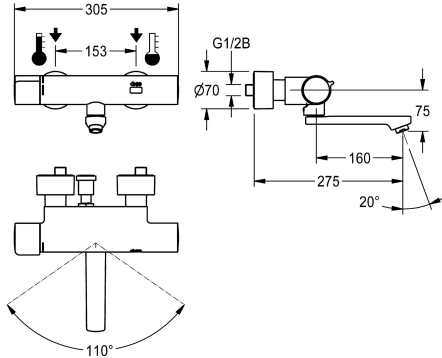

KWC F5E-Therm

Kosketusvapaa termostaattiseinähana

Modell-Linie: F5E | F5ET1021

Hanat | Elektroniset hanat

KWC-No.

2030036211

Ulottuma 215 mm, ilman desinfiointiyksikköä

2030036210

Ulottuma 155 mm, ilman desinfiointiyksikköä

2030036212

Ulottuma 275 mm, ilman desinfiointiyksikköä

2030039530

Ulottuma 155 mm, ilman desinfiointiyksikköä

2030039538

Ulottuma 215 mm, desinfiointiyksiköllä

2030039539

Ulottuma 275 mm, desinfiointiyksiköllä

Putken ulkonema

215 mm

155 mm

275 mm

155 mm

215 mm

275 mm