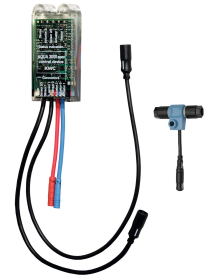

Elektronikmodul für F5 Duscharmaturen

2030041918
ACET2001