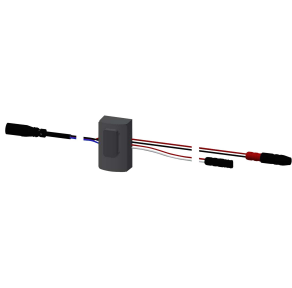

Sensor, ID 12/00001

2030041460
ASET2001

Magnetventilkartusche

2030003033
EAQFU0001