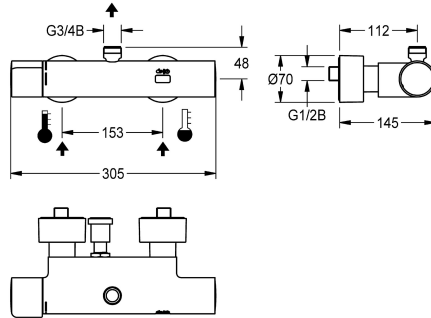

#### KWC-Nr.

2030039542

2030039550

Ausführung mit vormontierter thermischer Desinfektionseinheit