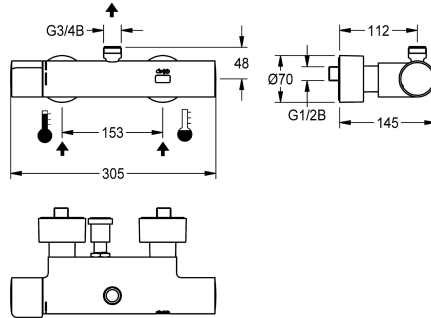

Modell-Linie: F5E | F5ET2005

Duscharmaturen | Elektronisch gesteuerte Duschen

KWC-Nr.

2030039542

2030039550

Ausführung mit vormontierter thermischer Desinfektionseinheit

Thermische Desinfektion

ja

autom. therm. Desinfektion

F5E-Therm Thermostat-Wandbatterie DN 15 zur Aufputzmontage, für Duschanlagen. Elektronisch gesteuert, zum Anschluss an Warm- und Kaltwasser. Thermostat mit Metallgriff und einstellbarem, verdrehsicherem Temperaturanschlag. Mit Möglichkeit der thermischen Desinfektion, manuell oder automatisch über optionale Desinfektionseinheit. Steuerelektronik, Magnetventilkartusche und Tast-Sensor im verbrühungssicheren Safe-Touch-Gehäuse, mit Abgang nach oben, G 3/4 B, zur Montage von Abgangsbogen oder Aufputzdusrohr. Ganzmetallausführung, Messing poliert

verchromt. Mit verstellbaren und absperzbaren Anschlüssen mit Rückflussverhinderern und Sieben, vollständig abgedeckt durch tiefenverstellbare Schraubrossetten. Aktivierte Hygienespülung 24 Stunden nach letzter Betätigung und Speicherung von Statistikdaten. Mit Möglichkeit der Parametrierung und Kommunikation über optionale bidirektionale Fernbedienung. Separate Spannungsversorgung über Netzteil 6,75 V / 12 V DC oder AQUA 3000 open Systemzubehör.

Technische Daten

Zusätzliche Verbindungen

nein

mit Rückflussverhinderer

ja

Berechnungsdurchfluss Trinkwasser

0.15 l/s

Berechnungsdurchfluss Warmwasser

0.15 l/s

Zirkulation

nein

A3000 open-kompatibel

ja

Anschluss an Münzkontaktgeber

via Elektronikmodul

Voreinstellung Hygienespülung

24 Stunden nach der letzten Betätigung

Voreinstellung Fließzeit

30 Sekunden

mit Filter

ja

Einstellbare Fließzeit

ja

Funktionsprinzip

elektronisch selbstschließend

für Handdusche

nein

Hygienespülung

ja

Nennweite

DN 15

Anschlussgröße

G 1/2 B

Schließmechanismus

Oberteil nicht keramisch

Material Gehäuse

Messing

Material Armatur

Messing

Maximale Fließzeit

255 Sekunden

Mindestfließdruck

1 bar