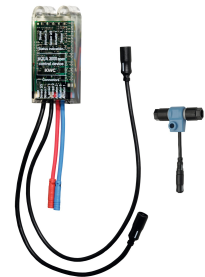

Elektronikmodul für F5 Duscharmaturen

2030041918
ACET2001