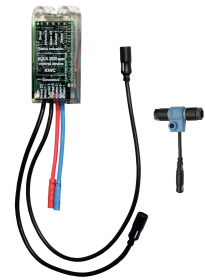

Elektronikmodul für F5 Duscharmaturen

2030041918
ACET2001