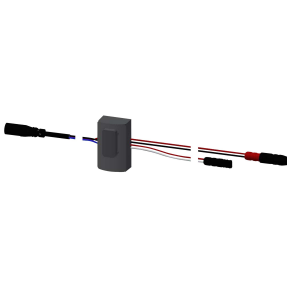

Abdeckplättchen

2030003258
EAQLT0002

Temperaturwahlgriff

2030050541
ASXT9004

Temperaturanschlag

2030003296
EAQLT0003

Thermoelement

2030003300
EAQLT0004