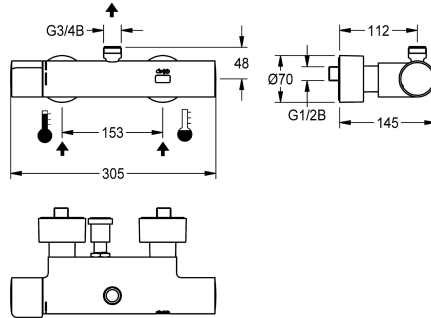

KWC

F5E-Therm Elektronik-Thermostat-Wandbatterie für separate Spannungsversorgung

Modell-Linie: F5E | F5ET2005

Duscharmaturen | Elektronisch gesteuerte Duschen

KWC-Nr.

2030039542

2030039550

Ausführung mit vormontierter thermischer Desinfektionseinheit