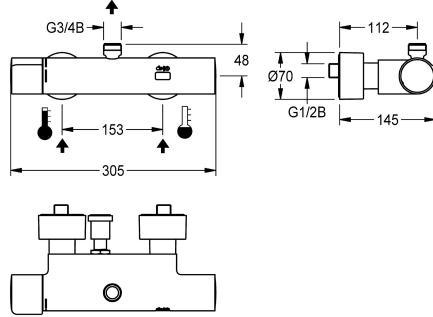

KWC F5E-Therm -seinähana Itsesulkeutuva F5E-Therm -seinähana

Modell-Linie: F5E | F5ET2005

Suihkut ja suihkupaneelit | Elektroniset itsesulkeutuvat suihkut

KWC-No.

2030039542

Itsesulkeutuva

2030039550

Version with pre-assembled thermal disinfection unit

Lämpö desinfiointi

Kyllä

AUTO

Itsesulkeutuva F5E-Therm -seinähana, DN 15, seinäkiinnityksellä, suihkutiloihin. Elektronisesti ohjattava, liitäntä lämpimään ja kylmään veteen. Termostaatti metallikahvalla ja säädettävällä, tahattomalta kääntämiseltä suojatulla lämpötilanrajoittimella. Mahdollisuus lämpödesinfiointiin suorittamiseen manuaalisesti tai automaattisesti valinnaisella desinfiointyksiköllä. Ohjauselektronikka, magneettiventtiili ja kosketussensori palovammaturvallisessa Safe-Touch -rungossa, ylöspäin suuntautuvalla poistoputkella, G 3/4 B, poistokaareen tai seinään

sisäiseen putkeen asennettavaksi. Kokometallirakenne, kromattua ja kiillotettua messinkiä. Säädettävillä ja lukittavilla takaisinvirtauksen estävillä liittimillä ja sihteillä, kokonaan peitetty kierrettävillä peitelevyillä, joiden syvyys on asetettavissa. Aktiivoi hygienihuuhdelun 24 tuntia edellisen käytön jälkeen. Tilastotietojen tallennus. Tarjoaa mahdollisuuden parametrisointiin ja kommunikointiin valinnaisella kaksisuuntaisella kaukosäädöllä. Erillinen jännitteensyöttö verkkolaitteen 6,75 V / 12 V DC tai AQUA 3000 open -järjestelmän lisävarusteen välityksellä.

Tekniset tiedot

Lisä liitännät

ATT-WS-BACKFLOWPREVENTER

Juomaveden laskentavirtaama

Kuuman veden laskentavirtaama

Kierto

A3000 open-yhteensopiva

Liitäntä maksulliseen juomavesiautomaattiin

Esiasesnettu automaattinen hygienihuuhdeltu

Esiasesnettu virtausaika

suodattimella

Säädettävä virtausaika

Toiminnallinen periaate

käsisuihkua varten

ATT-WS-HYGIENE-FLUSH

Nimellinen halkaisija

Sisäntuloaukon koko

Lukitusmekanismi

Kotelon materiaali

liittimen materiaali

Maksimi virtausaika

Minimi virtauspaine

Ei

Kyllä

0.15 l/s

0.15 l/s

Ei

Kyllä

VIA-EM

24 tuntia viimeisen toimenpiteen jälkeen

30 Sekunnit

Kyllä

Kyllä

ELECTRONIX-C

Ei

Kyllä

DN 15

G 1/2 B

TOP-NONCERAMIC

Messinki

Messinki

255 Sekunnit

1 baari