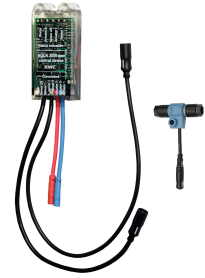

Elektroniikkamoduuli EM5 ID 07040

2030041918
ACET2001