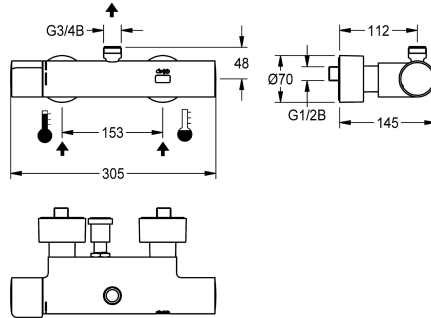

KWC

F5E-Therm electronic thermostat wall-mounted mixer for separate power supply

Modell-Linie: F5E | F5ET2005

Douches | Elektronisch gestuurde douchekranen

KWC-No.

2030039542

2030039550

Met thermische desinfectie-eenheid