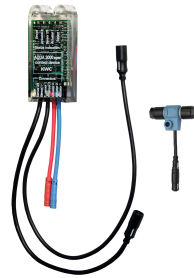

Elektronische module voor F5 douchekranen

2030041918
ACET2001

Bidirectionele afstandsbediening

2030036654
ACEX9005

Afstandsbediening

2030036849
ACEX9004

Reserve onderdelen

KWC