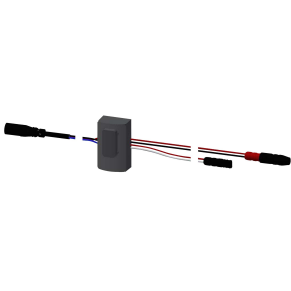

Sensor, ID 12/00001

2030041460
ASET2001

Magneetventielpatroon

2030003033
EAQFU0001