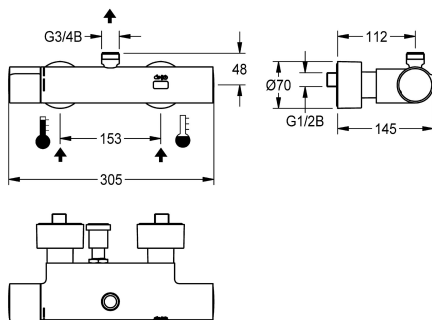

KWC

F5E-Therm electronic thermostat wall-mounted mixer for separate power supply

Modell-Linie: F5E | F5ET2005

Duschar | Elektronisk självstängande dusch

KWC-No.

2030039542

2030039550

Version with pre-assembled thermal disinfection unit

väggmonterat duschrör. Utförande helt i metall, högblank förkromad mässing. Med justerbara och låsbara anslutningar med backventiler och silar, helt täckta med rosetter med inställbart djup. Aktiverad hygienspolning 24 timmar efter senaste spolning och lagring av statistiska data. Med möjlighet till parameterinställning och kommunikation via dubbelriktad fjärrkontroll (tillval). Separat spänningsförsörjning via nättaggregat 6,75 V/12 V DC eller AQUA 3000 open (systemtillbehör).