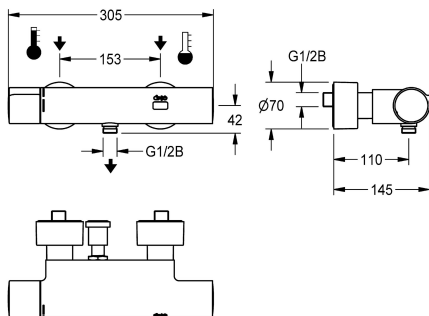

Modell-Linie: F5E | F5ET2006

Sprchové armatury | Elektronicky řízené sprchy

KWC-No.

2030039543

2030039551

provedení s předmontovanou jednotkou termické dezinfekce

Termická dezinfekce

ano

AUTO

F5E-Therm - termostatická nástěnná baterie DN 15 k montáži na omítku, pro sprchy. S optoelektronickým řízením, k připojení na teplou a studenou vodu. Termostat s kovovou rukojetí a nastavitelným teplotním dorazem s pojistkou proti přetočení. S možností provádění termické dezinfekce, ručně nebo automaticky pomocí volitelné dezinfekční jednotky. Řídící elektronika, kartuše s elektromagnetickým ventilem a dotykový senzor v tělese Safe Touch chránícím před popálením, s přípojkou ruční sprchy G 1/2 B. Celokovové provedení, leštěná chromovaná mosaz. S

nastavitelnými a uzavíratelnými přípojkami se zábranou zpětného toku a sítky, zcela zakrytými hloubkově nastavitelnými šroubovacími rozetami. Aktivované hygienické proplachování 24 hodin po posledním použití ukládání statistických údajů. S možností nastavení funkčních parametrů a komunikace pomocí volitelného obousměrného dálkového ovládní. Samostatné elektrické napájení pomocí síťového zdroje 6,75 V / 12 V DC nebo systémového příslušenství AQUA 3000 open.

Technické údaje

Dodatečná spojení

Ne

ATT-WS-BACKFLOWPREVENTER

ano

Výpočet průtoku studené vody

0.15 l/s

Výpočet průtoku teplé vody

0.15 l/s

Cirkulace

Ne

A3000 open-kompatibilní

ano

Připojení s pláceným zásobníkem vody

VIA-EM

Nastavené automatické hygienické proplachování

24 hodin po posledním použití

Nastavená doba průtoku

30 Sekundy

s filtrem

ano

Nastavitelná doba průtoku

ano

Ovládní

electronically self-closing

pro ruční sprchu

ano

ATT-WS-HYGIENE-FLUSH

ano

Nominální průměr

DN 15

Velikost přívodní trubky

G 1/2 B

Uzamykací mechanismus

TOP-NONCERAMIC

Materiál pouzdra/krytu

mosaz

Materiál armatury

mosaz

Maximální doba průtoku

255 Sekundy

Minimální tlak průtoku

1 bar