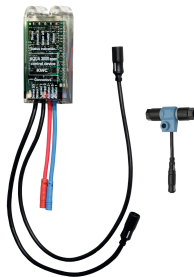

Elektronický modul EM5 pro sprchové armatury F5

2030041918
ACET2001