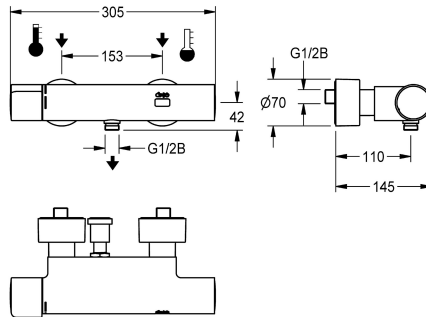

## KWC

F5E-Therm Elektronik-Thermostat-Wandbatterie für separate Spannungsversorgung, mit Handbrauseanschluss

Modell-Linie: F5E | F5ET2006

Duscharmaturen | Elektronisch gesteuerte Duschen