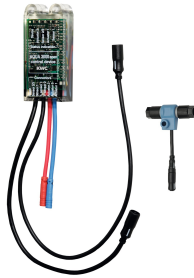

Elektronikmodul für F5 Duscharmaturen

2030041918
ACET2001