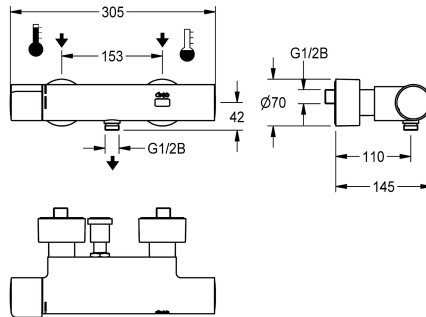

KWC

F5E-Therm Elektronik-Thermostat-Wandbatterie für separate Spannungsversorgung, mit Handbrauseanschluss

Modell-Linie: F5E | F5ET2006

Duscharmaturen | Elektronisch gesteuerte Duschen

KWC-Nr.

2030039543

2030039551

Ausführung mit vormontierter thermischer Desinfektionseinheit

Thermische Desinfektion

ja

autom. therm. Desinfektion

F5E-Therm Thermostat-Wandbatterie DN 15 zur Aufputzmontage, für Duschanlagen. Elektronisch gesteuert, zum Anschluss an Warm- und Kaltwasser. Thermostat mit Metallgriff und einstellbarem, verdrehsicherem Temperaturanschlag. Mit Möglichkeit der thermischen Desinfektion, manuell oder automatisch über optionale Desinfektionseinheit. Steuerelektronik, Magnetventilkartusche und Tast-Sensor im verbrühungssicheren Safe-Touch-Gehäuse, mit Handbrauseanschluss, G 1/2 B. Ganzmetallausführung, Messing