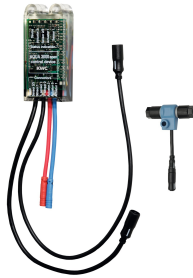

Elektronikmodul für F5 Duscharmaturen

2030041918
ACET2001