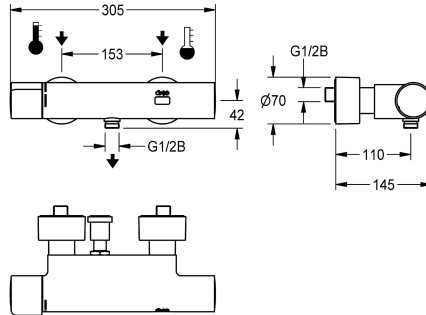

KWC

F5E-Therm Elektronik-Thermostat-Wandbatterie für separate Spannungsversorgung, mit Handbrauseanschluss

Modell-Linie: F5E | F5ET2006

Duscharmaturen | Elektronisch gesteuerte Duschen

KWC-Nr.

2030039543

2030039551

Technische Daten

zusätzliche Verbindungen
mit Rückflussverhinderer
Berechnungsdurchfluss Kaltwass
Berechnungsdurchfluss Warmwass
Zirkulation
A3000 open-kompatibel
Anschluss an Münzkontaktgeber
Voreinstellung Hygienespülung
Voreinstellung Fließzeit
mit Filter
einstellbare Fließzeit
Funktionsprinzip
für Handdusche
Hygienespülung
Nennweite
Anschlussgröße
Schließmechanismus
Material Gehäuse
Material Armatur
maximale Fließzeit
Mindestfließdruck
minimale Fließzeit