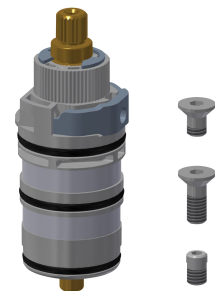

## Spare Parts

**Cover**

**2030003258**  
EAQLT0002

**Temperature handle**

**2030050541**  
ASXT9004

**Temperature stop**

**2030003296**  
EAQLT0003

**Thermocouple**