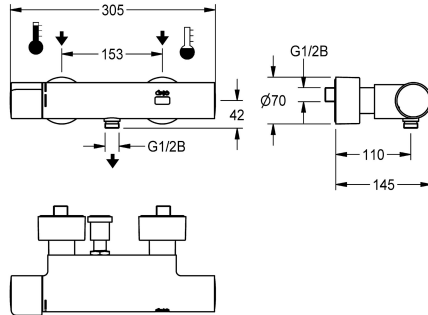

## KWC F5E-Therm elektronische thermostaatwandkraan

Modell-Linie: F5E | F5ET2006

Douches | Elektronisch gestuurde douchekranen