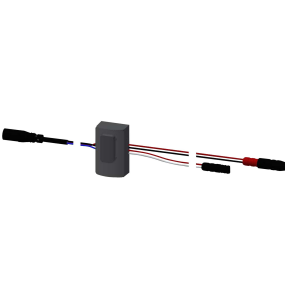

KWC F5E-Therm

Elektronická termostatická nástěnná baterie na bateriový provoz

Modell-Linie: F5E | F5ET2007

Sprchové armatury | Elektronicky řízené sprchy

KWC-No.

2030032990

2030039547

provedení s předmontovanou jednotkou termické dezinfekce

Rukojeť teplotního voliče

2030047082
ASXT9003

Teplotní doraz

2030003296
EAQLT0003

Termočlánek

2030003300
EAQLT0004

Snímač, ID 12/00001

2030041460
ASET2001