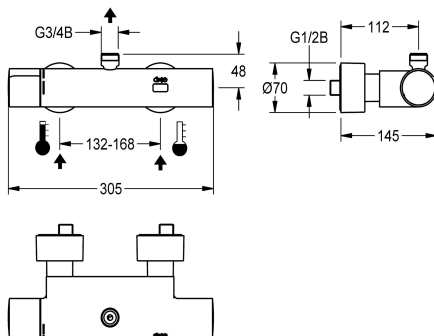

KWC F5E-Therm

Elektronická termostatická nástěnná baterie na bateriový provoz

Modell-Linie: F5E | F5ET2007

Sprchové armatury | Elektronicky řízené sprchy

KWC-No.

2030032990

2030039547

provedení s předmontovanou jednotkou termické dezinfekce

Termická dezinfekce

ano

AUTO

F5E-Therm – termostatická nástěnná baterie DN 15 k montáži na omítku, pro sprchy. S elektronickým řízením, k připojení na teplou a studenou vodu. Termostat s kovovou rukojetí a nastavitelným teplotním dorazem s pojistkou proti přetočení. S možností provádění termické dezinfekce, ručně nebo automaticky pomocí volitelné dezinfekční jednotky. Řídicí elektronika, kartuše s elektromagnetickým ventilem, lithiová baterie 6 V (CR-P2) a dotykový senzor v tělese Safe Touch chránícím před popálením, s

horním vývodem G 3/4 B k připojení odtokového oblouku nebo nadomítkové sprchové trubky. Celokovové provedení, leštěná chromovaná mosaz. S nastavitelnými a uzavíratelnými přípojkami se zábranou zpětného toku a sítky, zcela zakrytými hloubkově nastavitelnými šroubovacími rozetami. Aktivované hygienické proplachování 24 hodin po posledním použití a ukládání statistických údajů. S možností nastavení funkčních parametrů a komunikace pomocí volitelného obousměrného dálkového ovládání.

Technické údaje

Dodatečná spojení
ATT-WS-BACKFLOWPREVENTER
Výpočet průtoku studené vody
Výpočet průtoku teplé vody
Cirkulace
Připojení s pláceným zásobníkem vody
Nastavené automatické hygienické proplachování
Nastavená doba průtoku
s filtrem
Nastavitelná doba průtoku
Ovládnání
pro ruční sprchu
ATT-WS-HYGIENE-FLUSH
Nominální průměr
Velikost přívodní trubky
Uzamykací mechanismus
Materiál pouzdra/krytu
Materiál armatury
Maximální doba průtoku
Minimální tlak průtoku
Minimální doba průtoku
Typ směšování

Ne
ano
0.15 l/s
0.15 l/s
Ne
není možné
24 hodin po posledním použití
30 Sekundy
ano
ano
electronically self-closing
Ne
ano
DN 15
G 1/2 B
TOP-NONCERAMIC
mosaz
mosaz
255 Sekundy
1 bar
1 Sekundy
s termostatem