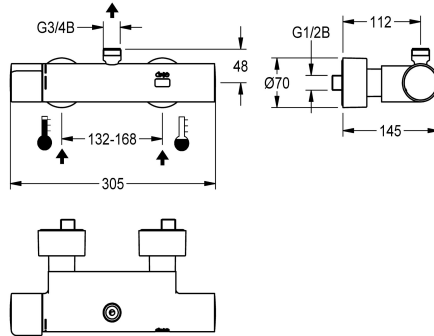

### KWC-Nr.

2030032990

2030039547

Ausführung mit vormontierter thermischer Desinfektionseinheit