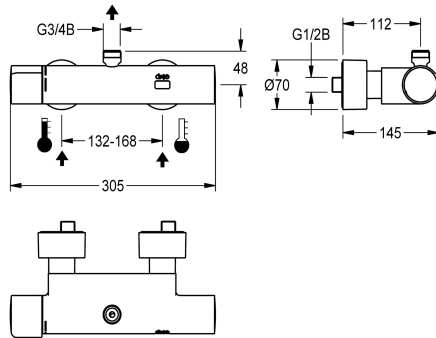

KWC F5E-Therm Elektronik-Thermostat-Wandbatterie mit Batteriebetrieb

Modell-Linie: F5E | F5ET2007

Duscharmaturen | Elektronisch gesteuerte Duschen

KWC-Nr.

2030032990

2030039547

Ausführung mit vormontierter thermischer Desinfektionseinheit

Thermische Desinfektion

ja

autom. therm. Desinfektion

F5E-Therm Thermostat-Wandbatterie DN 15 zur Aufputzmontage, für Duschanlagen. Elektronisch gesteuert, zum Anschluss an Warm- und Kaltwasser. Thermostat mit Metallgriff und einstellbarem, verdrehsicherem Temperaturanschlag. Mit Möglichkeit der thermischen Desinfektion, manuell oder automatisch über vormontierte Desinfektionseinheit. Steuerelektronik, Magnetventilkartusche, 6 V Lithium Batterie (CR-P2) und Tast-Sensor im verbrühungssicheren Safe-Touch-Gehäuse, mit Abgang

nach oben, G 3/4 B, zur Montage von Abgangsbogen oder Aufputzduschrohr. Ganzmetallausführung, Messing poliert verchromt. Mit verstellbaren und absperrbaren Anschlüssen mit Rückflussverhinderern und Sieben, vollständig abgedeckt durch tiefenverstellbare Schraubrosetten. Aktivierte Hygienespülung 24 Stunden nach letzter Betätigung und Speicherung von Statistikdaten. Mit Möglichkeit der Parametrierung und Kommunikation über optionale bidirektionale Fernbedienung.

Technische Daten

Zusätzliche Verbindungen

nein

mit Rückflussverhinderer

ja

Berechnungsdurchfluss Trinkwasser

0.15 l/s

Berechnungsdurchfluss Warmwasser

0.15 l/s

Zirkulation

nein

Anschluss an Münzkontakgeber

nicht möglich

Voreinstellung Hygienespülung

24 Stunden nach der letzten Betätigung

Voreinstellung Fließzeit

30 Sekunden

mit Filter

ja

Einstellbare Fließzeit

ja

Funktionsprinzip

elektronisch selbstschließend

für Handdusche

nein

Hygienespülung

ja

Nennweite

DN 15

Anschlussgröße

G 1/2 B

Schließmechanismus

Oberteil nicht keramisch

Material Gehäuse

Messing

Material Armatur

Messing

Maximale Fließzeit

255 Sekunden

Mindestfließdruck

1 bar

Minimale Fließzeit

1 Sekunden

Art der Mischung

mit Thermostat