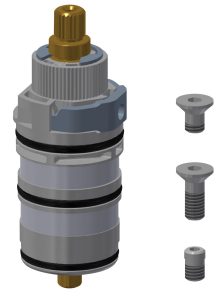

Termopar

2030003300
EAQLT0004

Sensor, ID 12/00001

2030041460
ASET2001

Cartucho de válvula electromagnética

2030003033
EAQFU0001