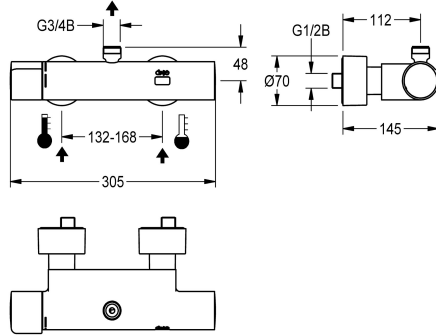

KWC F5E-Therm

Grifo mural de termostato con sistema electrónico

Modell-Linie: F5E | F5ET2007

Duchas | Duchas con control remoto electrónico

KWC-No.

2030032990

2030039547

Con unidad de desinfección térmica

Desinfección térmica

Si

Desinfección térmica automática instalada

F5E-Therm Grifo mural de termostato DN 15 para instalación en superficie, para instalaciones de ducha. Con control electrónico, para conexión a las tuberías de agua caliente y fría. Termostato con mango de metal y tope de temperatura ajustable y protegido antigiro. Con la posibilidad de realizar una desinfección térmica, en forma manual o automática mediante la unidad de desinfección premontada. Electrónica de control, cartucho de válvula electromagnética, pila de litio de 6 V (CR-P2) y sensor táctil en carcasa Safe-Touch con protección antiquemaduras, con salida

hacia arriba, G 3/4 B, para montaje de arco de salida o tubo de ducha en superficie. Versión totalmente metálica, en latón cromado y de alto brillo. Con conexiones ajustables y bloqueables con válvulas de retención y filtros, completamente ocultos gracias a rosetas atomillables con ajuste de profundidad. Descarga higiénica activa 24 horas tras la última activación y almacenamiento de datos estadísticos. Con opción de parametrización y comunicación mediante el mando a distancia bidireccional opcional.

Datos técnicos

Conexiones adicionales

No

ATT-WS-BACKFLOWPREVENTER

Si

Cálculo del caudal de agua fría

0.15 l/s

Cálculo del caudal de agua caliente

0.15 l/s

Circulation

No

conexión con dispensador de prepago

No es posible

Programación de descarga

24 horas después de la última operación

Programación de descarga

30 Segundos

con filtro

Si

Tiempo de flujo ajustable

Si

Mecanismo de activación

ELECTRONIX-C

para teleducha

No

ATT-WS-HYGIENE-FLUSH

Si

Diámetro de entrada

DN 15

Diámetro de entrada

G 1/2 B

Mecanismo de cierre

TOP-NONCERAMIC

Material

Latón

Material

Latón

Tiempo de descarga máximo

255 Segundos

Presión de caudal mínimo

1 bar

Descarga mínima

1 Segundos