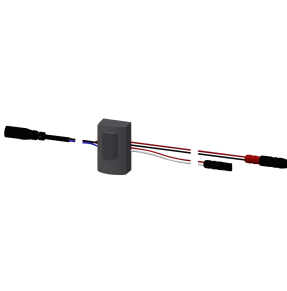

Sensor, ID 12/00001

2030041460
ASET2001

Magnetventilkartusche

2030003033
EAQFU0001