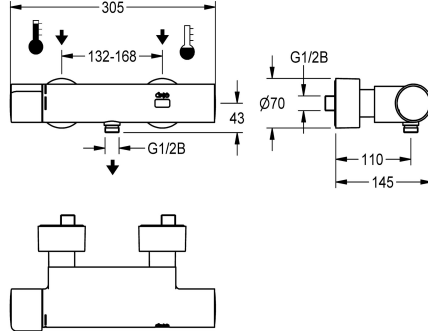

KWC

F5E-Therm Elektronik-Thermostat-Wandbatterie mit Handbrauseanschluss und Batteriebetrieb

Modell-Linie: F5E | F5ET2008

Duscharmaturen | Elektronisch gesteuerte Duschen

KWC-Nr.

2030036691

2030039548

Ausführung mit vormontierter thermischer Desinfektionseinheit

F5E-Therm Thermostat-Wandbatterie DN 15 zur Aufputzmontage, für Duschanlagen. Elektronisch gesteuert, zum Anschluss an Warm- und Kaltwasser. Thermostat mit Metallgriff und einstellbarem, verdrehsicherem Temperaturanschlag. Mit Möglichkeit der thermischen Desinfektion, manuell oder automatisch über vormontierte Desinfektionseinheit. Steuerelektronik, Magnetventilkartusche, 6 V Lithium Batterie (CR-P2) und Tast-Sensor im verbrührungssicheren Safe-Touch-Gehäuse, mit

Thermische Desinfektion

ja

autom. therm. Desinfektion

Handbrauseanschluss, G 1/2 B. Ganzmetallausführung, Messing poliert verchromt. Mit verstellbaren und absperrbaren Anschlüssen mit Rückflussverhinderern und Sieben, vollständig abgedeckt durch tiefenverstellbare Schraubrosetten. Aktivierte Hygienespülung 24 Stunden nach letzter Betätigung und Speicherung von Statistikdaten. Mit Möglichkeit der Parametrierung und Kommunikation über optionale bidirektionale Fernbedienung.