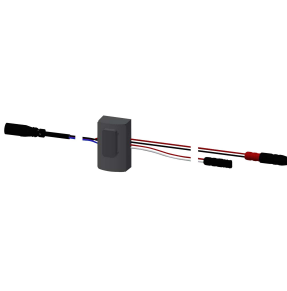

Sensor, ID 12/00001

2030041460
ASET2001

Magnetventilkartusche

2030003033
EAQFU0001