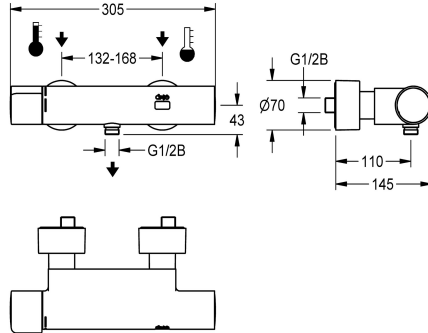

KWC F5E-Therm elektronische thermostaatwandkraan

Modell-Linie: F5E | F5ET2008
Douches | Elektronisch gestuurde douchekranen

KWC-No.

2030036691

2030039548

Met thermische desinfectie-eenheid

Thermische desinfectie

aansluiting G 1/2 B. Volledig uitgevoerd in metaal, messing gepolijst verchroomd. Met verstelbare en afsluitbare aansluitingen met terugslagbegrenzers en zeven, volledig afgedekt door in diepte verstelbare schroefrozetten. Geactiveerde hygiënische spoeling 24 uur na laatste bediening en opslag van statistische gegevens. Met mogelijkheid voor parametreeing en communicatie via optionele bidirectionele afstandsbediening.

Technical Data

Extra aansluitingen
ATT-WS-BACKFLOWPREVENTER
Debiet koud water
Debiet warm water
Circulatie
Verbinding met betaalde waterafgifte
Standaard instelling hygiënespoeling
Standaard looptijd
met filter
Instelbare looptijd
Weringsprincipe
voor handdouche
Hygiënespoeling
Diameter nominaal
Inlaat omvang
Vergrendelmechanisme
Materiaal behuizing
Materiaal montage
Maximale looptijd
Minimum dynamische druk
Minimale looptijd
Type menging