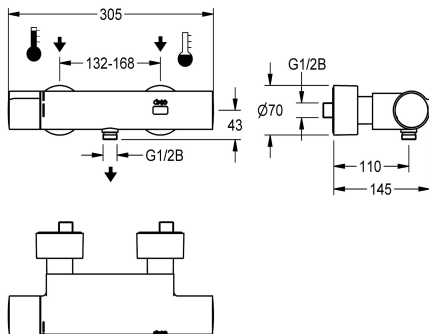

KWC

F5E-Therm electronic thermostatic wall-mounted mixer with hand-shower connection and battery operation

Modell-Linie: F5E | F5ET2008

Duschar | Elektronisk självstängande dusch

KWC-No.

2030036691

2030039548

Safe-Touch-hus, med anslutning för handdusch, G 1/2 B, utförande helt i metall, högblank förkromad mässing. Med justerbara och låsbara anslutningar med backventiler och silar, helt täckta med rosetter med inställbart djup. Aktiverad hygienspolning 24 timmar efter senaste spolning och lagring av statistiska data. Med möjlighet till parameterinställning och kommunikation via dubbelriktad fjärrkontroll (tillval).

Ja

ATT-WS-HYGIENE-FLUSH

Ja

Nominell diameter

DN 15

Inbyggnadsmått

G 1/2 B

Låsmekanism