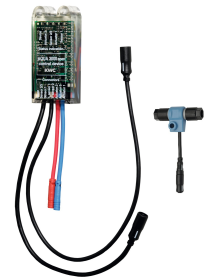

2030041525
ACXX2003

AQUAJET-Slimline sprchová hlavice k montáži na sprchovou trubku

2000103757
AQUA757

AQUAJET-Comfort sprchová hlavice, provedení k připojení na nadomítkovou trubku

2030021283
SHAC0008

Obousměrné dálkové ovládání pro armatury F3 a F5

2030036654
ACEX9005

Dvoutlačítkové dálkové ovládání pro armatury F3 a F5

2030036849
ACEX9004

Elektronický modul EM5 pro sprchové armatury F5

2030041918
ACET2001

Náhradní díly

Krycí destičky

2030003258
EAQLT0002