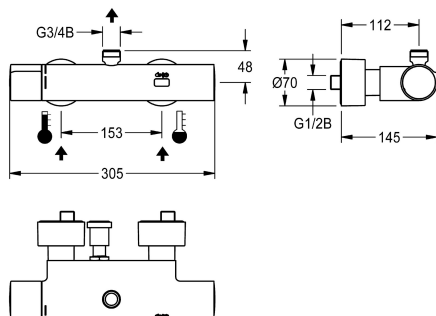

KWC F5E-Therm Termostatická nástěnná baterie

Modell-Linie: F5E | F5ET2009

Sprchové armatury | Elektronicky řízené sprchy

KWC-No.

2030039542

2030039550

Version with pre-assembled thermal disinfection unit

Termická dezinfekce

ano

AUTO

F5E-Therm – termostatická nástěnná baterie DN 15 k montáži na omítku, pro sprchy. S elektronickým řízením, k připojení na teplou a studenou vodu. Termostat s kovovou rukojetí a nastavitelným teplotním dorazem s pojistkou proti přetočení. S možností provádění termické dezinfekce, ručně nebo automaticky pomocí volitelné dezinfekční jednotky. Řídicí elektronika, kartuše s elektromagnetickým ventilem a dotykový senzor v tělese Safe Touch chránícím před popálením, s horním vývodem G 3/4 B, k připojení odtokového oblouku nebo nadomítkové sprchové trubky.

Celokovové provedení, leštěná chromovaná mosaz. S nastavitelnými a uzavíratelnými přípojkami se zábranou zpětného toku a sítky, zcela zakrytými hloubkově nastavitelnými šroubovacími rozetami. Aktivované hygienické proplachování 24 hodin po posledním použití a ukládání statistických údajů. S možností nastavení funkčních parametrů a komunikace pomocí volitelného obousměrného dálkového ovládní. Samostatné elektrické napájení pomocí síťového zdroje 6,75 V / 12 V DC nebo systémového příslušenství AQUA 3000 open.

Technické údaje

Dodatečná spojení

ATT-WS-BACKFLOWPREVENTER

Výpočet průtoku studené vody

Výpočet průtoku teplé vody

Cirkulace

A3000 open-kompatibilní

Připojení s placeným zásobníkem vody

Nastavené automatické hygienické proplachování

Nastavená doba průtoku

s filtrem

Nastavitelná doba průtoku

Ovládní

pro ruční sprchu

ATT-WS-HYGIENE-FLUSH

Nominální průměr

Velikost přívodní trubky

Uzamykací mechanismus

Materiál pouzdra/krytu

Materiál armatury

Maximální doba průtoku

Minimální tlak průtoku

Ne

ano

0.15 l/s

0.15 l/s

Ne

ano

VIA-EM

24 hodin po posledním použití

30 Sekundy

ano

ano

electronically self-closing

Ne

ano

DN 15

G 1/2 B

TOP-NONCERAMIC

mosaz

mosaz

255 Sekundy

1 bar