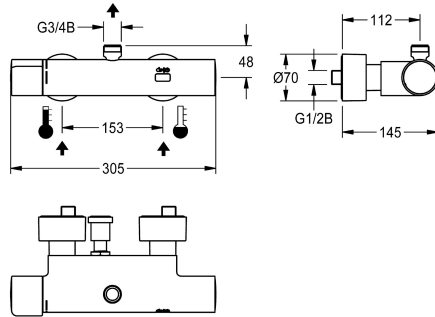

KWC F5E-Therm Elektronik-Thermostat-Wandbatterie für separate Spannungsversorgung

Modell-Linie: F5E | F5ET2009

Duscharmaturen | Elektronisch gesteuerte Duschen

KWC-Nr.

2030039542

2030039550

Ausführung mit vormontierter thermischer Desinfektionseinheit