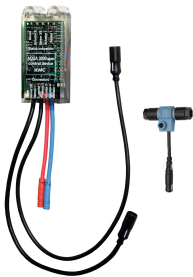

KWC F5E-Therm Elektronik-Thermostat-Wandbatterie für separate Spannungsversorgung

Modell-Linie: F5E | F5ET2009

Duscharmaturen | Elektronisch gesteuerte Duschen

KWC-Nr.

2030039542

2030039550

Ausführung mit vormontierter thermischer Desinfektionseinheit

2030041561
ACXX2004

Bidirektionale Fernbedienung für F3
und F5 Armaturen

2030036654
ACEX9005

2-Tasten-Fernbedienung für F3 und F5
Armaturen

2030036849
ACEX9004

Elektronikmodul für F5
Duscharmaturen

2030041918
ACET2001