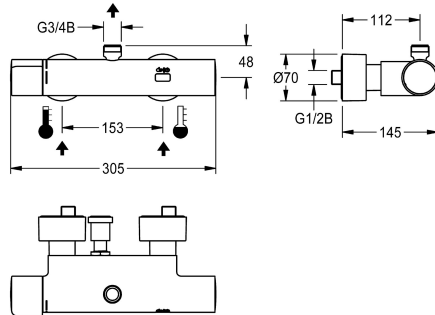

### KWC-Nr.

2030039542

2030039550

Ausführung mit vormontierter thermischer Desinfektionseinheit