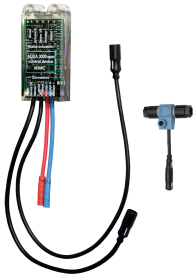

Elektronikmodul für F5 Duscharmaturen

2030041918
ACET2001

Ersatzteile