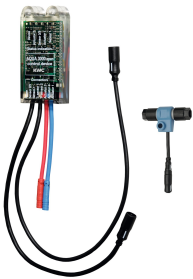

Suihkuputki

2030041525
ACXX2003

Slimline suihkupää

2000103757
AQUA757

Comfort suihkupää

2030021283
SHAC0008

Suihkuvaihdin

2030041561
ACXX2004

Kaksisuuntainen kaukosäädin

2030036654
ACEX9005

2-painikkeinen kaukosäädin

2030036849
ACEX9004

Elektroniikkamoduuli EM5 ID 07040

2030041918
ACET2001

Varaosat

KWC F5E-Therm Itsesulkeutuva seinähana