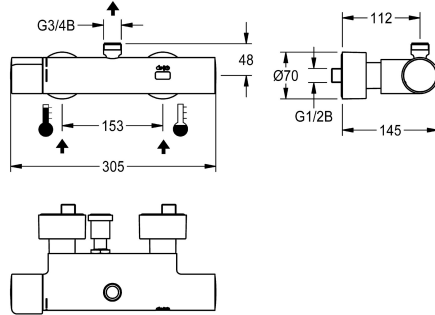

KWC F5E-Therm Itsesulkeutuva seinähana

Modell-Linie: F5E | F5ET2009

Suihkut ja suihkupaneelit | Elektroniset itsesulkeutuvat suihkut

KWC-No.

2030039542

Itsesulkeutuva

2030039550

Version with pre-assembled thermal disinfection unit

Lämpö desinfiointi

Kyllä

AUTO

Itsesulkeutuva F5E-Therm -seinähana, DN 15, suihkutiloihin. Elektronisesti ohjattava, liitäntä lämpimään ja kylmään veteen. Termostaatti metallikahvalla ja säädettävällä, tahattomalta kääntämiseltä suojatulla lämpötilanrajoittimella. Mahdollisuus manuaalisen lämpödesinfiointin suorittamiseen manuaalisesti tai automaattisesti esiasennettua desinfiointiyksikköä käyttäen. Ohjauselektronikka, magneettiventtiili ja kosketussensori palovammaturvallisessa Safe-Touch -rungossa, ylöspäin suuntautuvalla poistoputkella, G 3/4 B, poistokaareen tai seinän

sisäiseen putkeen asennettavaksi. Kokometallirakenne, kromattua ja kiillotettua messinkiä. Säädettävillä ja lukittavilla takaisinvirtauksen estävillä liittimillä ja sihteillä, kokonaan peitetty kierrettävillä peitelevyillä, joiden syvyys on asennettavissa. Aktivoi hygienihuuhdelun 24 tuntia edellisen käytön jälkeen. Tilastotietojen tallennus. Tarjoaa mahdollisuuden parametrisointiin ja kommunikointiin valinnaisella kaksisuuntaisella kaukosäädöllä. Erillinen jännitteensyöttö verkkolaitteen 6,75 V / 12 V DC tai AQUA 3000 open -järjestelmän lisävarusteen välityksellä.

Tekniset tiedot

Lisä liitännät

ATT-WS-BACKFLOWPREVENTER

Juomaveden laskentavirtaama

Kuuman veden laskentavirtaama

Kierto

A3000 open-yhteensopiva

Liitäntä maksulliseen juomavesiautomaattiin

Esiasennettu automaattinen hygienihuuhdeltu

Esiasennettu virtausaika

suodattimella

Säädettävä virtausaika

Toiminnallinen periaate

käsisuihkua varten

ATT-WS-HYGIENE-FLUSH

Nimellinen halkaisija

Sisääntuloaukon koko

Lukitusmekanismi

Kotelon materiaali

liittimen materiaali

Maksimi virtausaika

Minimi virtauspaine

Ei

Kyllä

0.15 l/s

0.15 l/s

Ei

Kyllä

VIA-EM

24 tuntia viimeisen toimenpiteen jälkeen

30 Sekunnit

Kyllä

Kyllä

ELECTRONIX-C

Ei

Kyllä

DN 15

G 1/2 B

TOP-NONCERAMIC

Messinki

Messinki

255 Sekunnit

1 baari