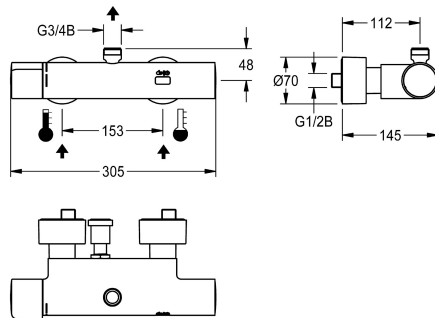

KWC F5E-Therm

Mitigeur thermostatique électronique pour montage mural

Modell-Linie: F5E | F5ET2009

Douches | Douches à fermeture électronique

KWC-No.

2030039542

2030039550

Avec unité de désinfection thermique