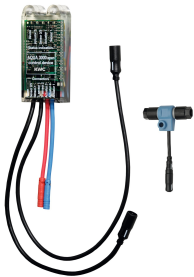

Tuyau de douche, longueur 1200 mm,
coude 96 mm

2030041525
ACXX2003

Pomme de douche AQUAJET-Slimline

2000103757
AQUA757

Pomme de douche AQUAJET Comfort

2030021283
SHAC0008

Inverseur pour pomme de douche

2030041561
ACXX2004

Télécommande bidirectionnelle

2030036654
ACEX9005

Télécommande à 2 touches

2030036849
ACEX9004

Module électronique pour robinetteries
de douche F5

2030041918
ACET2001

Pièces de rechange

KWC F5E-Therm