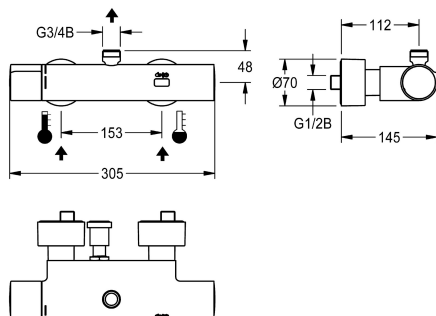

KWC F5E-Therm Thermostaatwandkraan

Modell-Linie: F5E | F5ET2009

Douches | Elektronisch gestuurde douchekranen

KWC-No.

2030039542

2030039550

Met thermische desinfectie-eenheid

Thermische desinfectie