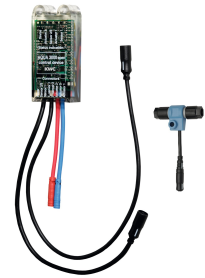

AQUAJET-Slimline douchekop

2000103757
AQUA757

AQUAJET-Comfort douchekop

2030021283
SHAC0008

Bidirectionele afstandsbediening

2030036654
ACEX9005

Afstandsbediening

2030036849
ACEX9004