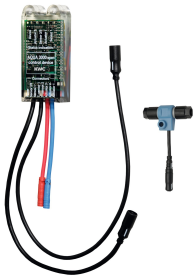

Vereiste toebehoren

Montage-dwarsstang voor F5-wandkranen

2030071303
F5BTX002

Netvoeding

2030039477
ACEX9001

Verlengkabel 5 m

2030043814
ACEX9010

Optionele toebehoren

KWC F5E-Therm Thermostaatwandkraan

Modell-Linie: F5E | F5ET2009
Douches | Elektronisch gestuurde douchekranen

Doucheleiding

2030041525
ACXX2003

AQUAJET-Slimline douchekop

2000103757
AQUA757

AQUAJET-Comfort douchekop

2030021283
SHAC0008

Bidirectionele afstandsbediening

2030036654
ACEX9005

Elektronische module voor F5
douchekranen

2030041918
ACET2001

Reserve onderdelen

Afdekplaatje

2030003258
EAQLT0002