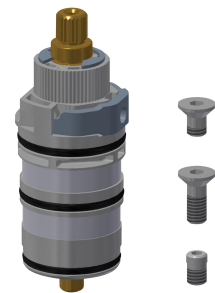

**2030036654**  
ACEX9005

**2-button remote control for fittings F3 and F5**

**2030036849**  
ACEX9004

**Hand shower**

**2030051216**  
ACXX2007

**Shower bracket**

**2030051217**  
ACXX2008

**Electronic module EM5 for F5 shower taps**

### Spare Parts

**Cover**

**2030003258**  
EAQLT0002

**Temperature handle**

**2030050541**  
ASXT9004

**Temperature stop**

**2030003296**  
EAQLT0003

**Thermocouple**