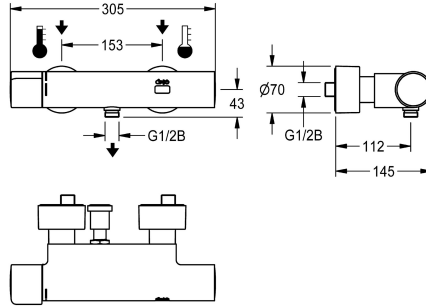

KWC F5E-Therm

Elektronik-Thermostat-Wandbatterie für separate Spannungsversorgung, mit Handbrauseanschluss

Modell-Linie: F5E | F5ET2010

Duscharmaturen | Elektronisch gesteuerte Duschen

KWC-Nr.

2030039543

2030039551