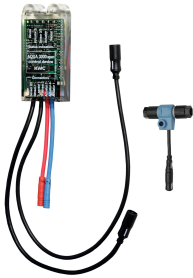

KWC F5E-Therm

Elektronik-Thermostat-Wandbatterie für separate Spannungsversorgung, mit Handbrauseanschluss

Modell-Linie: F5E | F5ET2010

Duscharmaturen | Elektronisch gesteuerte Duschen

KWC-Nr.

2030039543

2030039551

2030036654
ACEX9005

2-Tasten-Fernbedienung für F3 und F5 Armaturen

2030036849
ACEX9004

Handbrause

2030051216
ACXX2007

Brausestange

2030051217
ACXX2008

Elektronikmodul für F5 Duscharmaturen