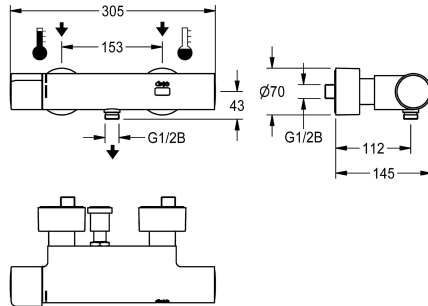

KWC F5E-Therm

Elektronik-Thermostat-Wandbatterie für separate Spannungsversorgung, mit Handbrauseanschluss

Modell-Linie: F5E | F5ET2010

Duscharmaturen | Elektronisch gesteuerte Duschen

KWC-Nr.

2030039543

2030039551