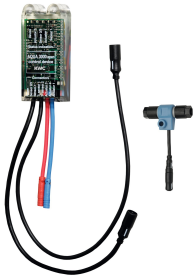

KWC F5E-Therm

Elektronik-Thermostat-Wandbatterie für separate Spannungsversorgung, mit Handbrauseanschluss

Modell-Linie: F5E | F5ET2010

Duscharmaturen | Elektronisch gesteuerte Duschen

KWC-Nr.

2030039543

2030039551

2030036654
ACEX9005

2-Tasten-Fernbedienung für F3 und F5 Armaturen

2030036849
ACEX9004

Handbrause

2030051216
ACXX2007

Brausestange

2030051217
ACXX2008

Elektronikmodul für F5 Duscharmaturen