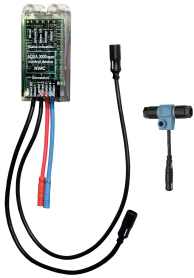

**2030036654**  
ACEX9005

**2-Tasten-Fernbedienung für F3 und F5 Armaturen**

**2030036849**  
ACEX9004

**Handbrause**

**2030051216**  
ACXX2007

**Brausestange**

**2030051217**  
ACXX2008

**Elektronikmodul für F5 Duscharmaturen**