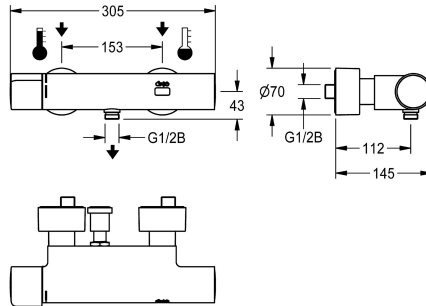

## KWC F5E-Therm

Elektronik-Thermostat-Wandbatterie für separate Spannungsversorgung, mit Handbrauseanschluss

Modell-Linie: F5E | F5ET2010

Duscharmaturen | Elektronisch gesteuerte Duschen