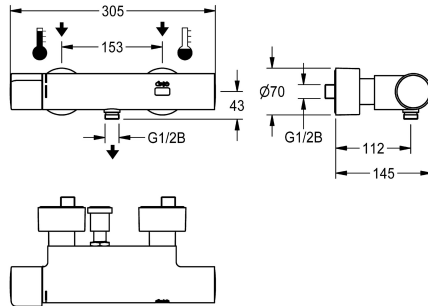

KWC F5E-Therm Mitigeur thermostatique électronique pour montage mural

Modell-Linie: F5E | F5ET2010
Douches | Douches à fermeture électronique

KWC-No.

2030039543

2030039551

Avec unité de désinfection thermique

douche, G 1/2 B. Structure entièrement métallique, laiton chromé poli. Avec raccords ajustables et bloquants à clapets anti-retour et filtres, entièrement recouverts par des rosaces à visser réglables en profondeur. Rinçage hygiénique activé 24 heures après le dernier actionnement et enregistrement de données statistiques. Avec possibilité de paramétrage et communication par télécommande bidirectionnelle en option. Alimentation en tension séparée par bloc d'alimentation 6,75 V / 12 V CC ou accessoire de système AQUA 3000.