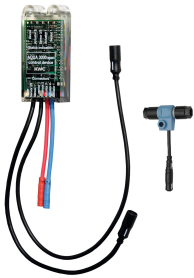

2030036849
ACEX9004

Pommeau de douche

2030051216
ACXX2007

Barre de douche

2030051217
ACXX2008

Module électronique pour robinetteries de douche F5

2030041918
ACET2001

Pièces de rechange