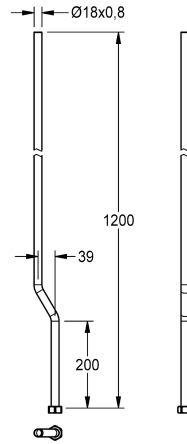

KWC Duschrohr

Modell-Linie: F3 | ACSX2001
Duscharmaturen | Zubehör Duschen

KWC-Nr.

2030039555

Duschrohr, Länge 1200 mm, Kröpfung 39 mm

Duschrohr für Aufputzmontage zum Anschluss an F3S
Selbstschluss-Duscharmaturen, Messing poliert verchromt, mit
Überwurfmutter.

Durchmesser 18 x 0,8 mm, Länge 1200 mm, Kröpfung 39 mm

Technische Daten

Kröpfung
Art des Duschrohres
mit Kröpfung

39 mm
Duschrohr
ja