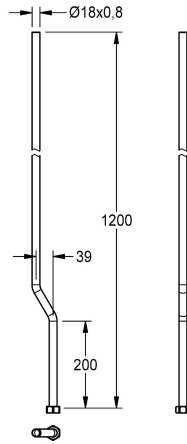

#### KWC-No.

**2030039555**

Tubo de ducha, longitud de 1200 mm, codo de 39 mm

Tubo de ducha para instalación en superficie, para conectar a las griferías para ducha F3 con cierre automático, latón cromado de alto brillo, con tuerca de unión.

Diámetro de 18 x 0,8 mm, longitud de 1200 mm, codo de 39 mm

#### Datos técnicos

ATT-WS-CRANK

Tipo de tubería de ducha

Monomando

39 mm

SHOWER-PIPE

Si