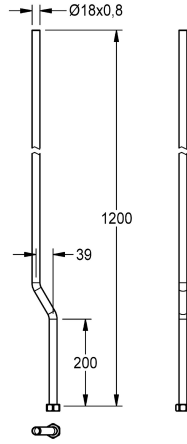

#### KWC-No.

**2030039555**

Suihkuputki, pituus 1200 mm, mutka 39 mm

Suihkuputki seinäkiinnityksellä itsesulkeutuviin F3S-suihkuhanoihin liitettäväksi. Kromattua ja kiillotettua messinkiä, liitinmutterilla.

Läpimitta 18 x 0,8 mm, pituus 1 200 mm, mutka 39 mm

#### Tekniset tiedot

ATT-WS-CRANK

ATT-WS-TYPESHOWPIPE

Taivutetulla putkella

lviCode

39 mm

SHOWER-PIPE

Kyllä