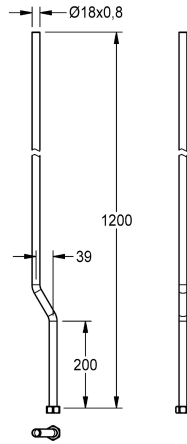

KWC Doucheleiding

Modell-Linie: F3 | ACSX2001
Douches | Accessoires voor douches

KWC-No.

2030039555

Doucheleiding, lengte 1200 mm, uitloosprong 39 mm

Doucheleiding voor opbouwmontage voor aansluiting op zelfsluitende F3S douchekranen, messing gepolijst verchroomd, met wartelmoer.

Afmetingen 18 x 0,8 mm (diameter x H)
Lengte 1200 mm
Uitloosprong 39 mm

Technical Data

Sprong

39 mm

Type douchepijp

Douchepijp

Met sprong

Ja